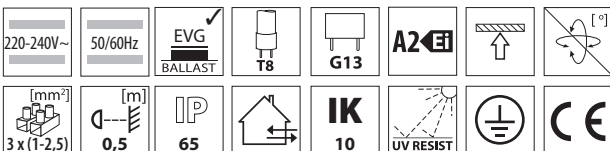

AKCESORIA / ACCESSORIES

ROPE-NT 150 SINGLE	07871	linka stalowa (pojedyncza) do zawieszenia oprawy MAH PLUS, 2 szt. w komplecie / steel cord (single) for hanging MAH PLUS, 2 pcs in set
ROPE-NT 150	07870	linka stalowa (podwójna) do zawieszenia oprawy MAH PLUS, 2 szt. w komplecie / steel cord (double) for hanging MAH PLUS, 2 pcs in set
CL-MAH PLUS	18593	zapinka plastikowa do opraw MAH PLUS / plastic clips for MAH PLUS fittings
CL-MAH PLUS INOX	18594	zapinka metalowa do opraw MAH PLUS / metal clips for MAH PLUS fittings
GL-MAH-118 PLUS-PC	18585	klosz PC do opraw MAH PLUS-118-ABS/PC / lampshade PC for MAH PLUS-118-ABS/PC fittings
GL-MAH-136 PLUS-PC	18589	klosz PC do opraw MAH PLUS-136-ABS/PC / lampshade PC for MAH PLUS-136-ABS/PC fittings
GL-MAH-158 PLUS-PC	18596	klosz PC do opraw MAH PLUS-158-ABS/PC / lampshade PC for MAH PLUS-158-ABS/PC fittings
GL-MAH-218 PLUS-PC	18587	klosz PC do opraw MAH PLUS-218-ABS/PC / lampshade PC for MAH PLUS-218-ABS/PC fittings
GL-MAH-236 PLUS-PC	18591	klosz PC do opraw MAH PLUS-236-ABS/PC / lampshade PC for MAH PLUS-236-ABS/PC fittings
GL-MAH-258 PLUS-PC	18598	klosz PC do opraw MAH PLUS-258-ABS/PC / lampshade PC for MAH PLUS-258-ABS/PC fittings