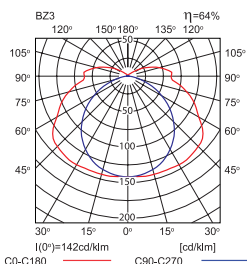

MAH PLUS-236-ABS/PC